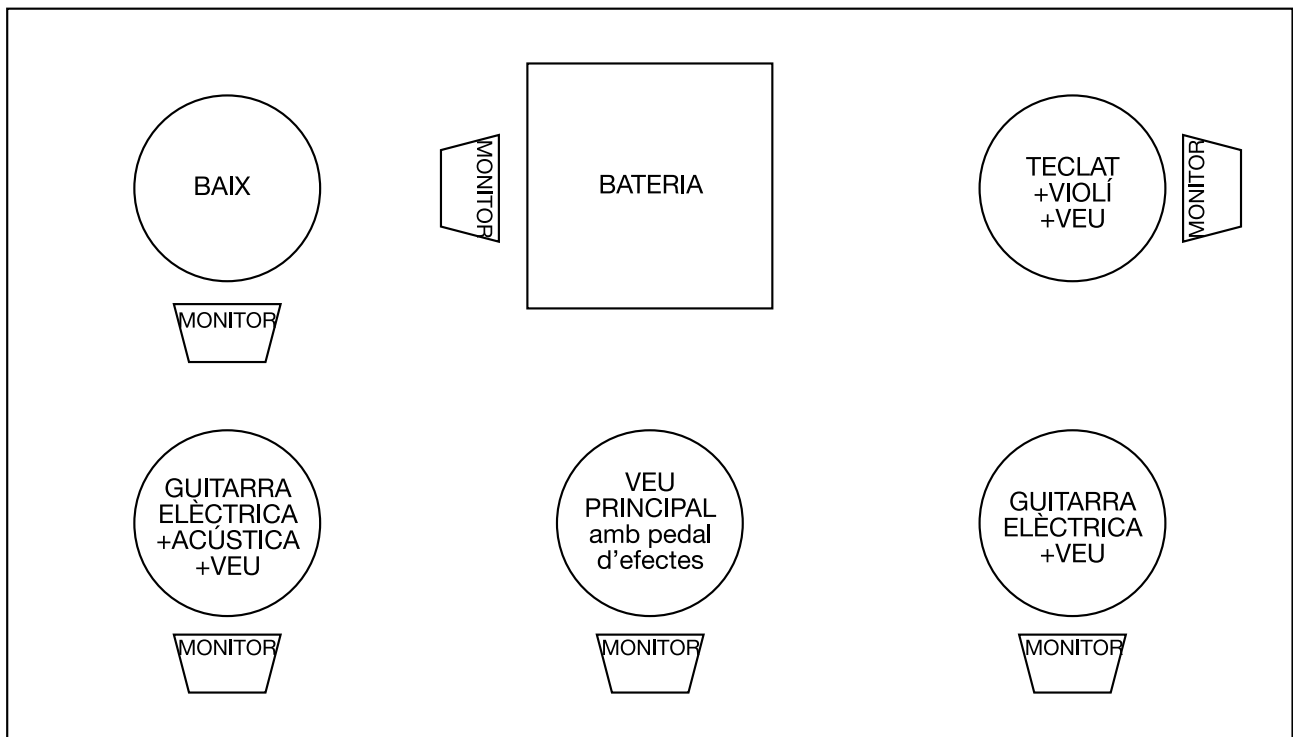

## Listat de canals

Canal	Instrument	Micro
1	Bombo	AKG D112
2	Caixa	Shure SM57
3	Tom1	Shure SM57
4	Tom2	Shure SM57
5	Tom3	Shure SM57
6	Tom4	Shure SM57
7	Charles	AKG C391
8	Ambient L	AKG C3000B
9	Ambient R	AKG C3000B
10	Baix	D.I.
11	Guitarra Elèctrica	Shure SM57
12	Guitarra Elèctrica	Shure SM57
13	Guitarra Acústica	D.I.
14	Violí	D.I.
15	Teclat	D.I.
16	Veü	Shure SM58
17	Veü	Shure SM58
18	Veü	Shure SM58
19	Veü	Shure SM58
+ 9 endolls AC 220v		

### Lo:La i la seva banda

**María Dolores Rascón** (veu)

**Ramon Solé** (guitarra, veü i cors)

**Agustí Ciurans** (bateria i percussions)

**Jordi Jané** (guitarra i cors)

**José Manuel Robisco** (baix)

**Víctor Velasco** (teclat, violí i cors)

## Escenari

PÚBLIC