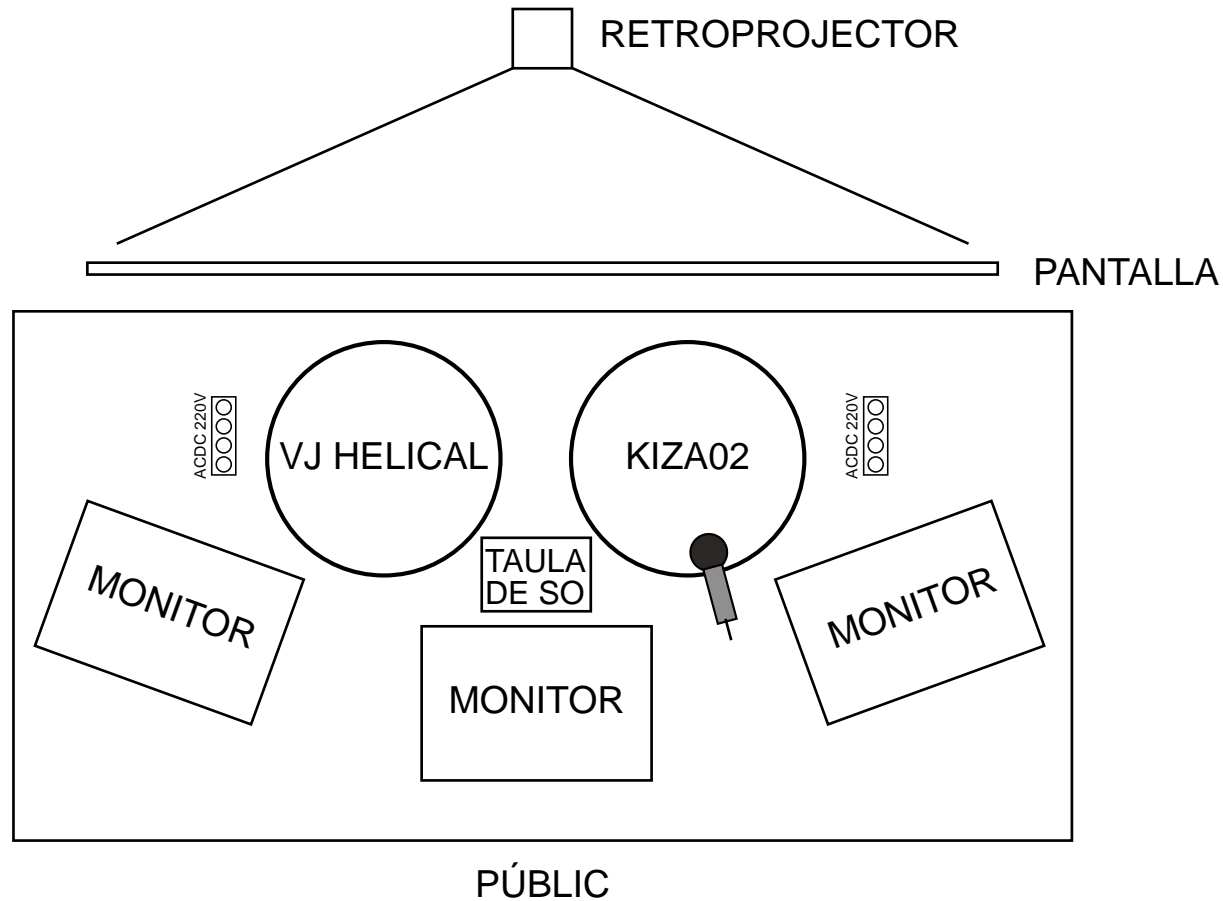

RIDER TÈCNIC KIZA02

- Monitors: 3 amb enviaments independents.
- Tots els instruments electrònics es connecten a la taula de so de Kiza02 i la senyal que surt d'ella va a la taula general del tècnic del concert.
- Microfonia: 1 micro de veu, 1 micro per a instruments acústics.